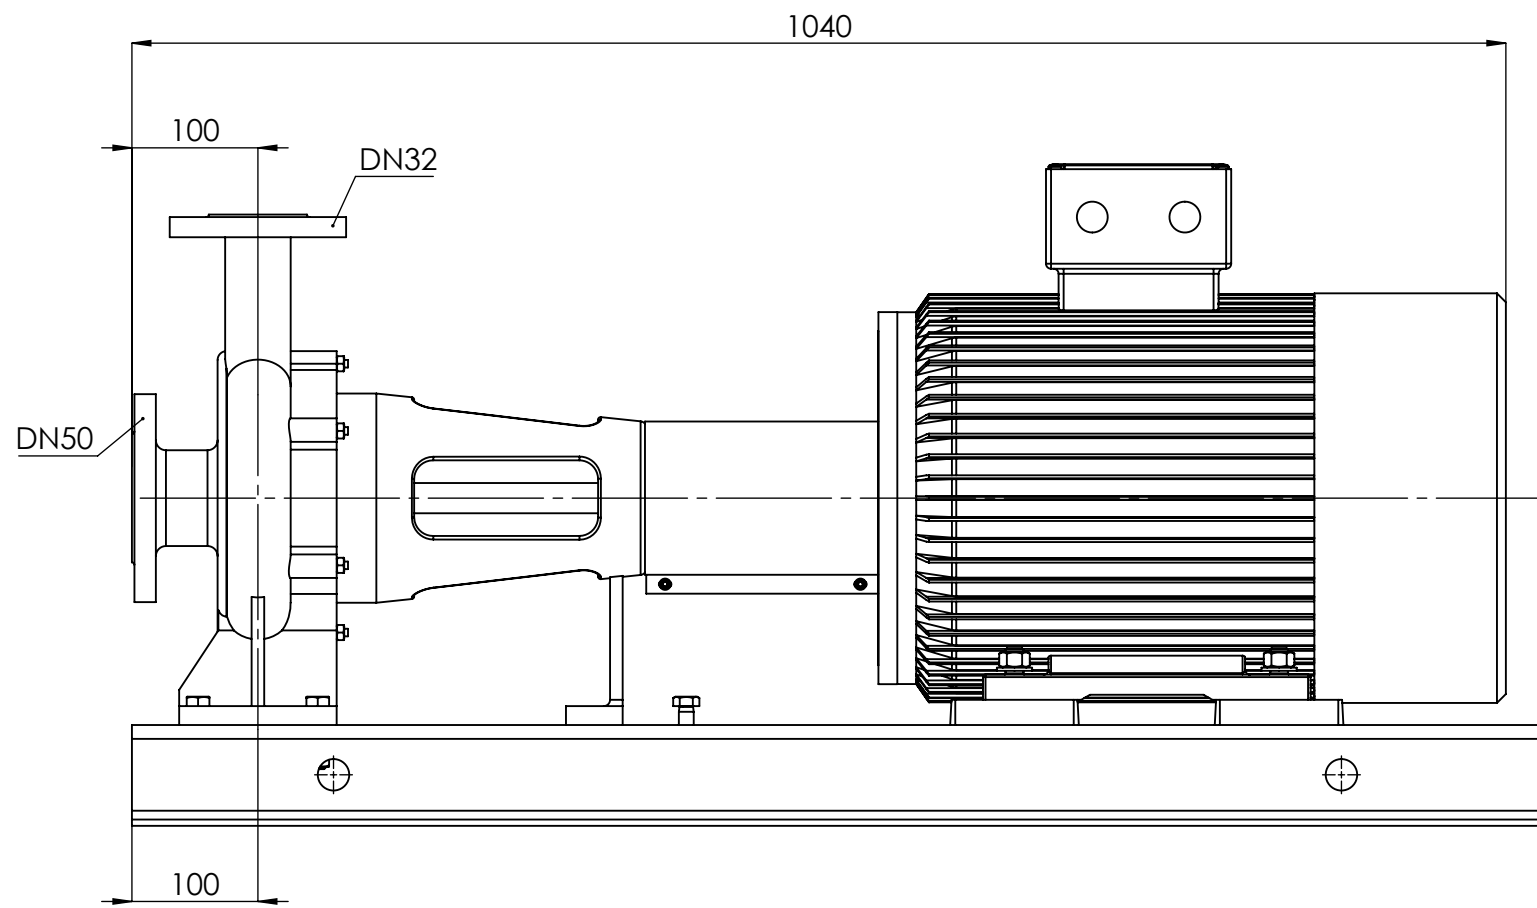

# NHVe.32-250 [18,5 kW] n= 2900 obr/min

NHVe.32-250	18,5kW/2900 rpm	 Grudziądz Ul. Droga Jeziorna 8
	160-2	