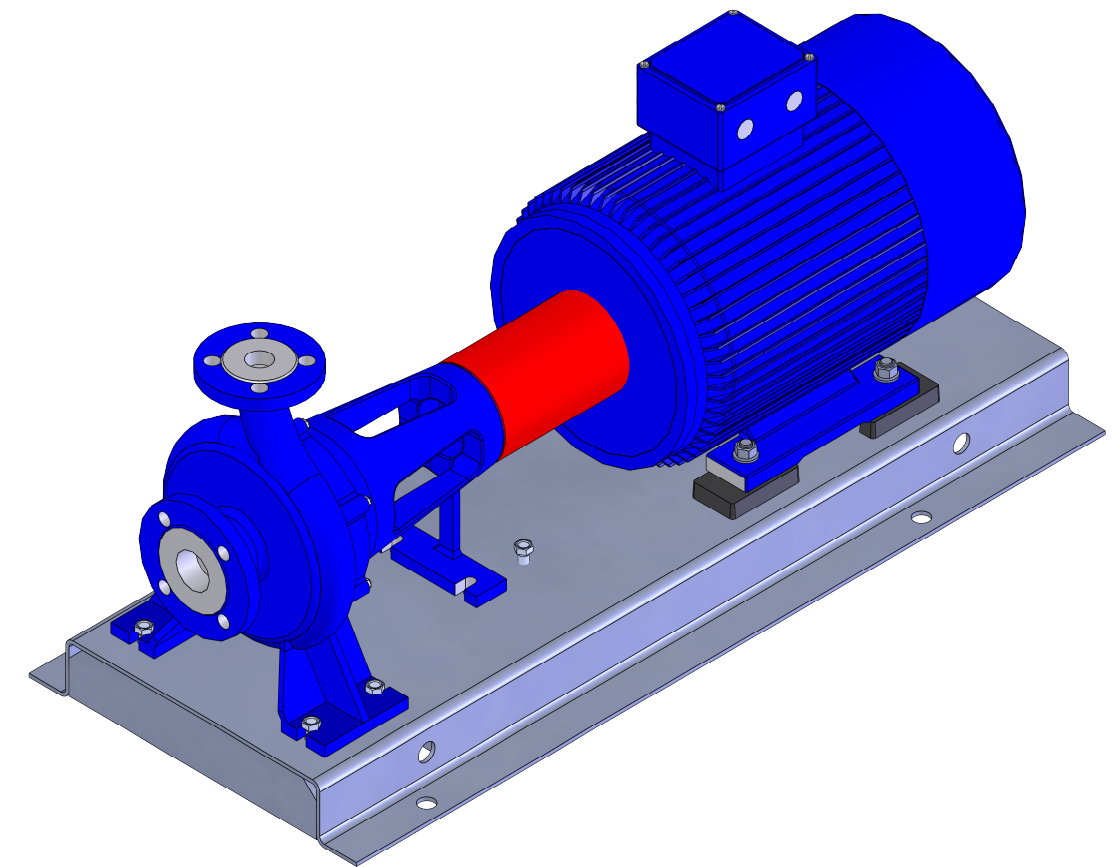

# NHVe.32-250 [18,5 kW] n= 2900 obr/min

NHVe.32-250	18,5kW/2900 rpm	 Grudziądz Ul. Droga Jeziorna 8
	160-2	