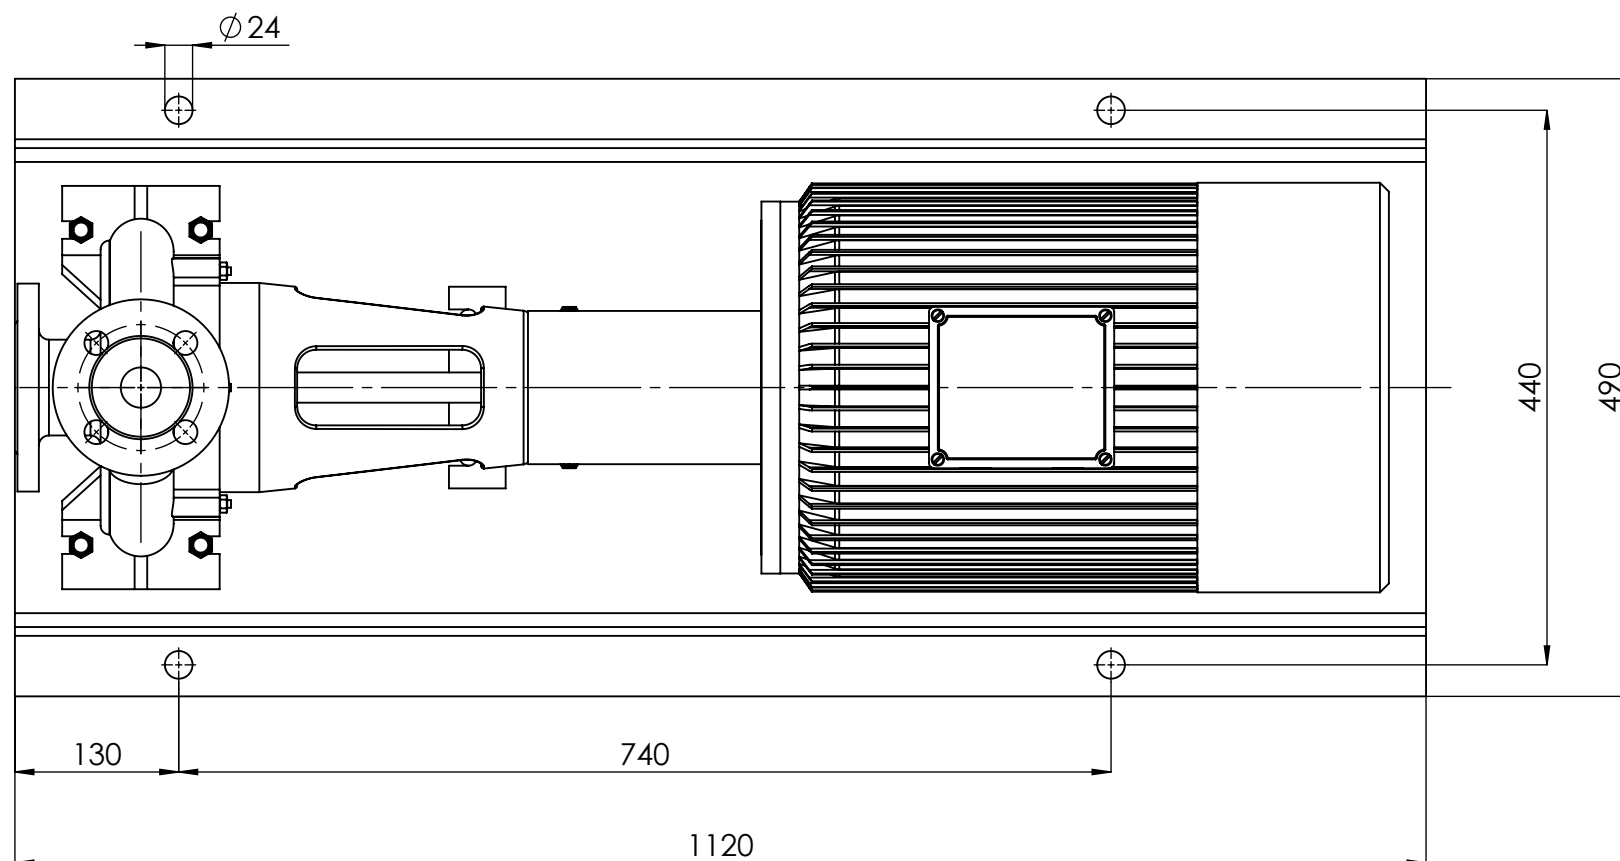

# NHVe.32-250 [18,5 kW] n= 2900 obr/min

NHVe.32-250	18,5kW/2900 rpm	 Grudziądz Ul. Droga Jeziorna 8
	160-2	