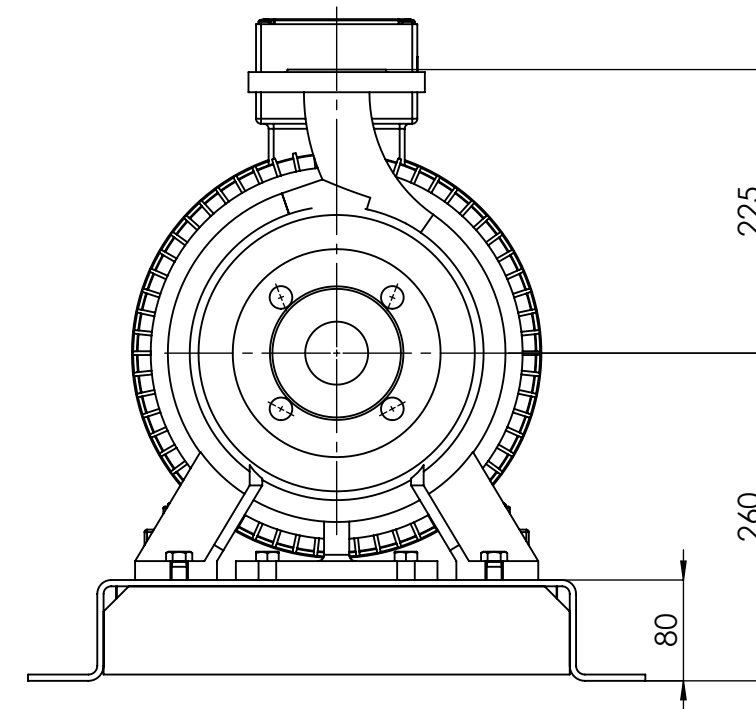

# NHVe.32-250 [18,5 kW] n= 2900 obr/min

NHVe.32-250	18,5kW/2900 rpm	 Grudziądz Ul. Droga Jeziorna 8
	160-2	